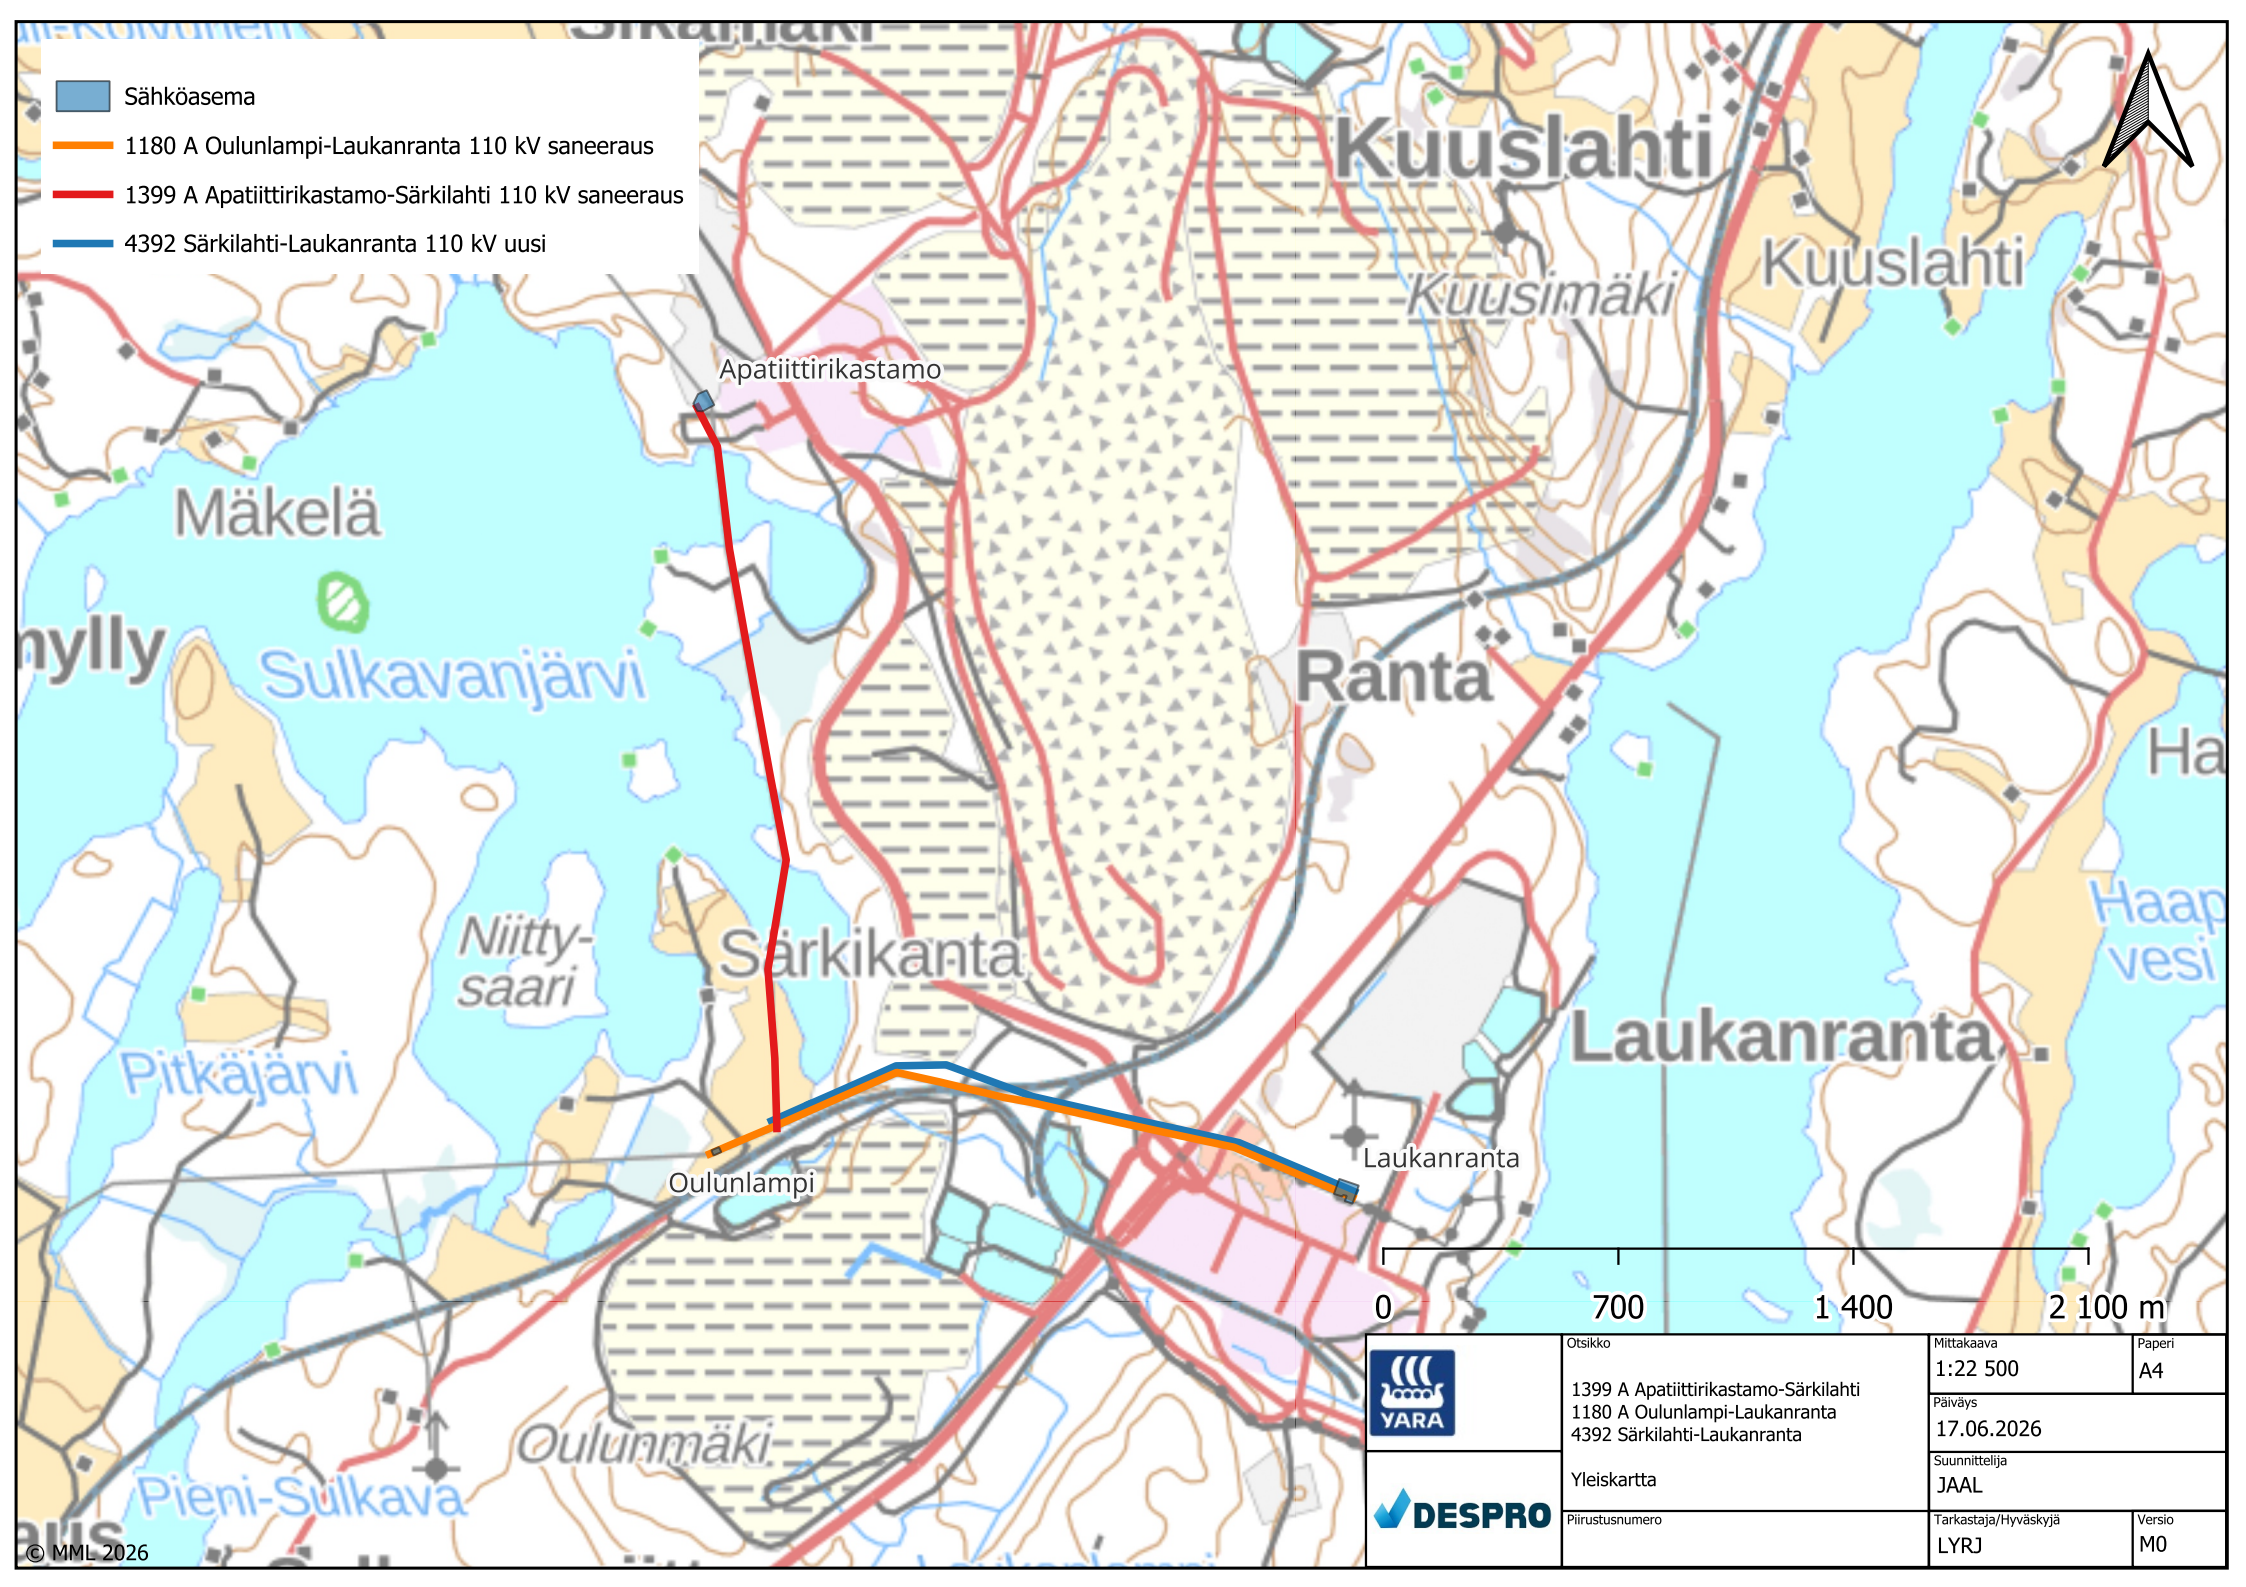

-  Sähköasema
-  1180 A Oulunlampi-Laukanranta 110 kV saneeraus
-  1399 A Apatiittirikastamo-Särkilahti 110 kV saneeraus
-  4392 Särkilahti-Laukanranta 110 kV uusi

Otsikko
 1399 A Apatiittirikastamo-Särkilahti
 1180 A Oulunlampi-Laukanranta
 4392 Särkilahti-Laukanranta

Mittakaava
 1:22 500

Paperi
 A4

Päiväys
 17.06.2026

Yleiskartta

Suunnittelija
 JAAL

Piirustusnumero

Tarkastaja/Hyväksyjä
 LYRJ

Versio
 M0