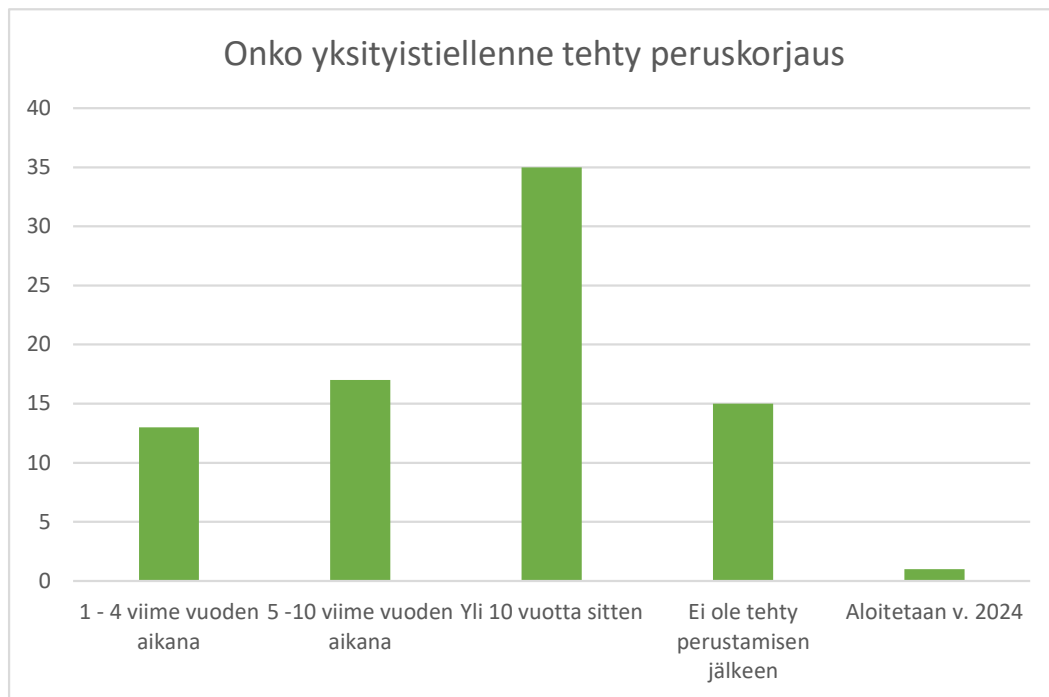

Kysely tiekuntien korjausvelasta, tuloksia

(Mukana ei ole Muuta, mitä?- ja avoimia vastauksia)

Yleistä

Tierummut

Sillat

Korjaustarve

Liikennemerkit

Vastanneita yhteensä 82 kpl, kysely lähetetty 120 tiekunnalle.