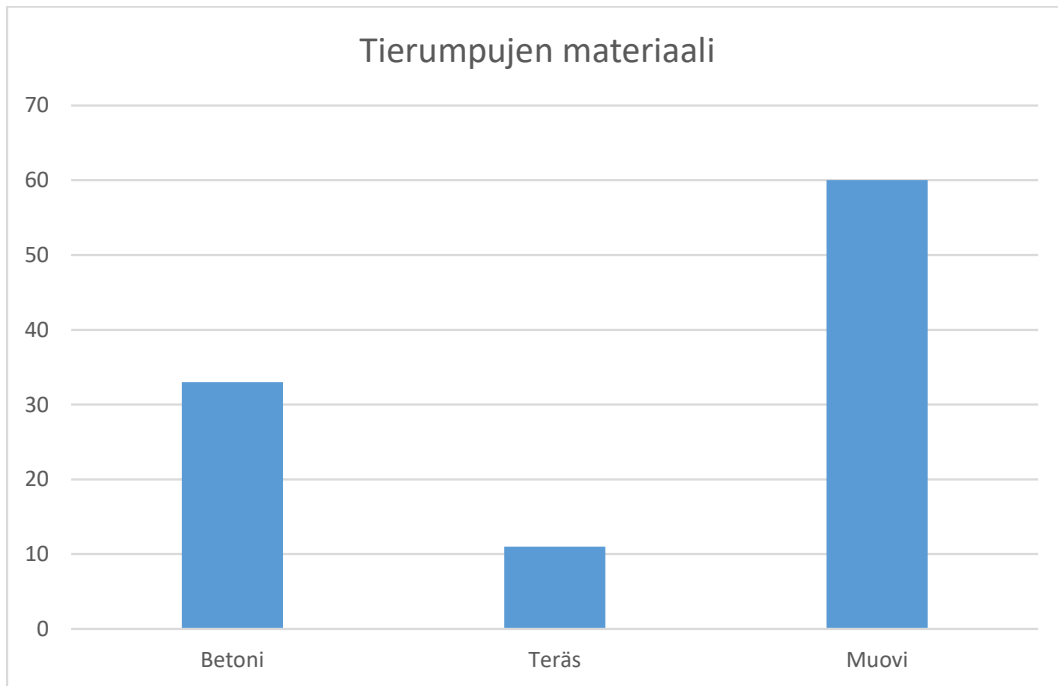

Kysely tiekuntien korjausvelasta, tuloksia

(Mukana ei ole Muuta, mitä?- ja avoimia vastauksia)

Yleistä

Tierummut

Sillat

Korjaustarve

Liikennemerkit

Vastanneita yhteensä 82 kpl, kysely lähetetty 120 tiekunnalle.