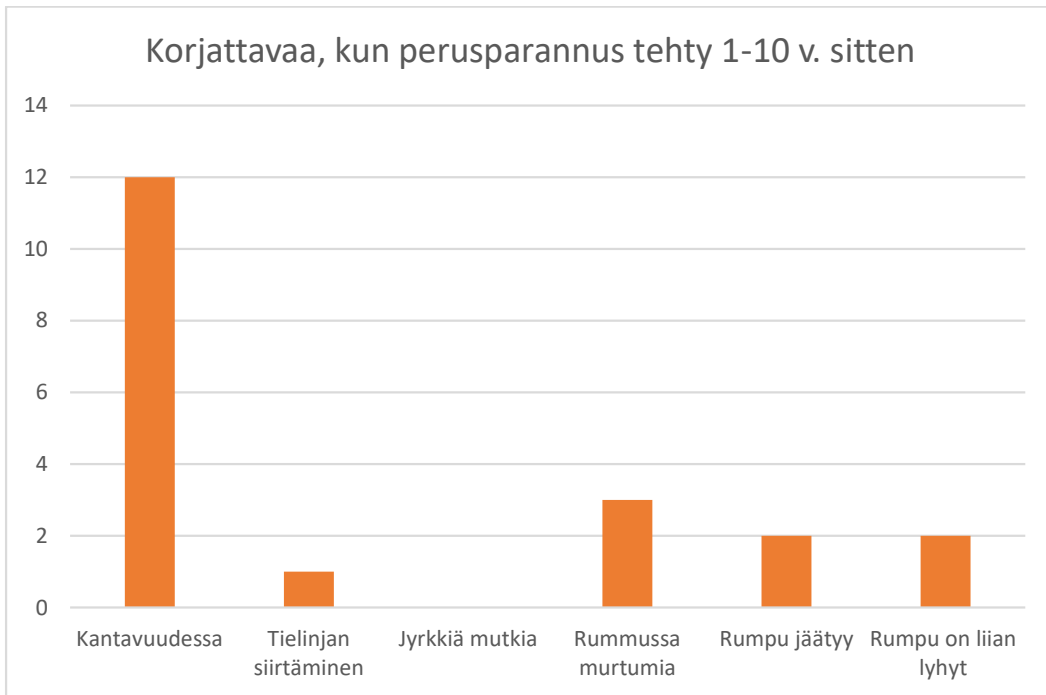

Kysely tiekuntien korjausvelasta, tuloksia

(Mukana ei ole Muuta, mitä?- ja avoimia vastauksia)

Yleistä

Tierummut

Sillat

Korjaustarve

Liikennemerkit

Vastanneita yhteensä 82 kpl, kysely lähetetty 120 tiekunnalle.