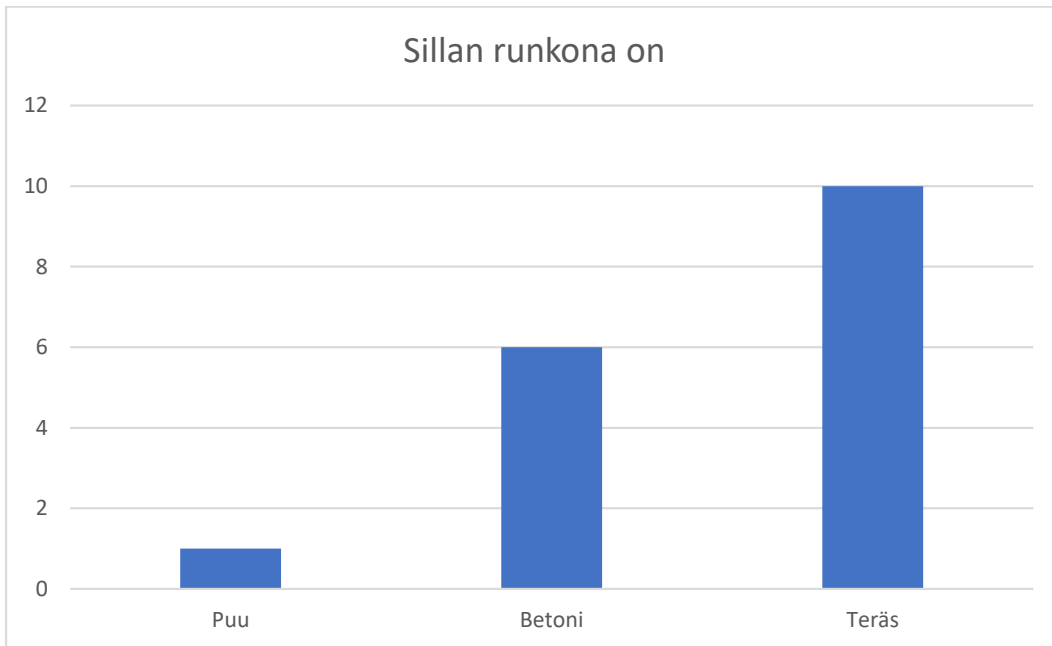

Kysely tiekuntien korjausvelasta, tuloksia

(Mukana ei ole Muuta, mitä?- ja avoimia vastauksia)

Yleistä

Tierummut

Sillat

Korjaustarve

Liikennemerkit

Vastanneita yhteensä 82 kpl, kysely lähetetty 120 tiekunnalle.