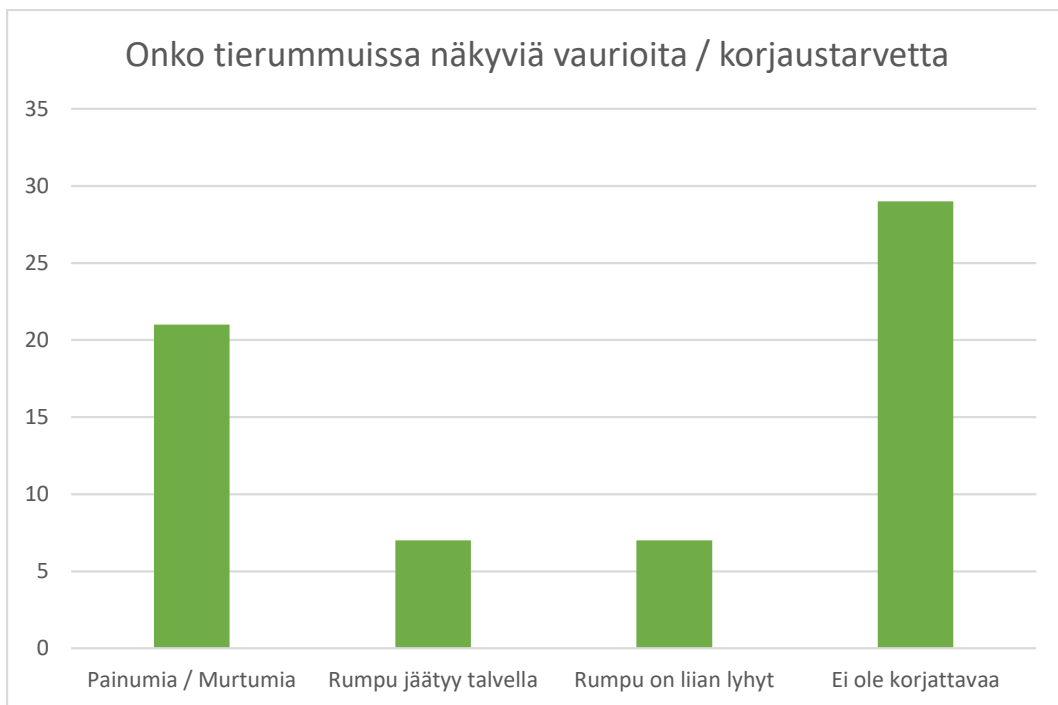

Kysely tiekuntien korjausvelasta, tuloksia

(Mukana ei ole Muuta, mitä?- ja avoimia vastauksia)

Yleistä

Tierummut

Sillat

Korjaustarve

Liikennemerkit

Vastanneita yhteensä 82 kpl, kysely lähetetty 120 tiekunnalle.