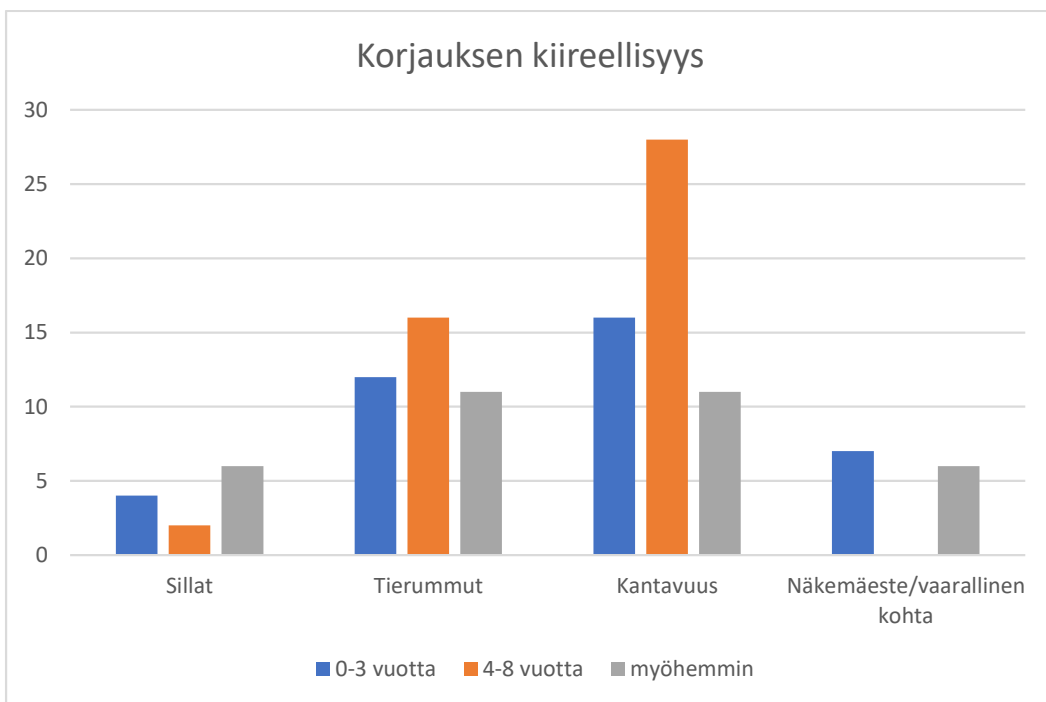

Kysely tiekuntien korjausvelasta, tuloksia

(Mukana ei ole Muuta, mitä?- ja avoimia vastauksia)

Yleistä

Tierummut

Sillat

Korjaustarve

Liikennemerkit

Vastanneita yhteensä 82 kpl, kysely lähetetty 120 tiekunnalle.