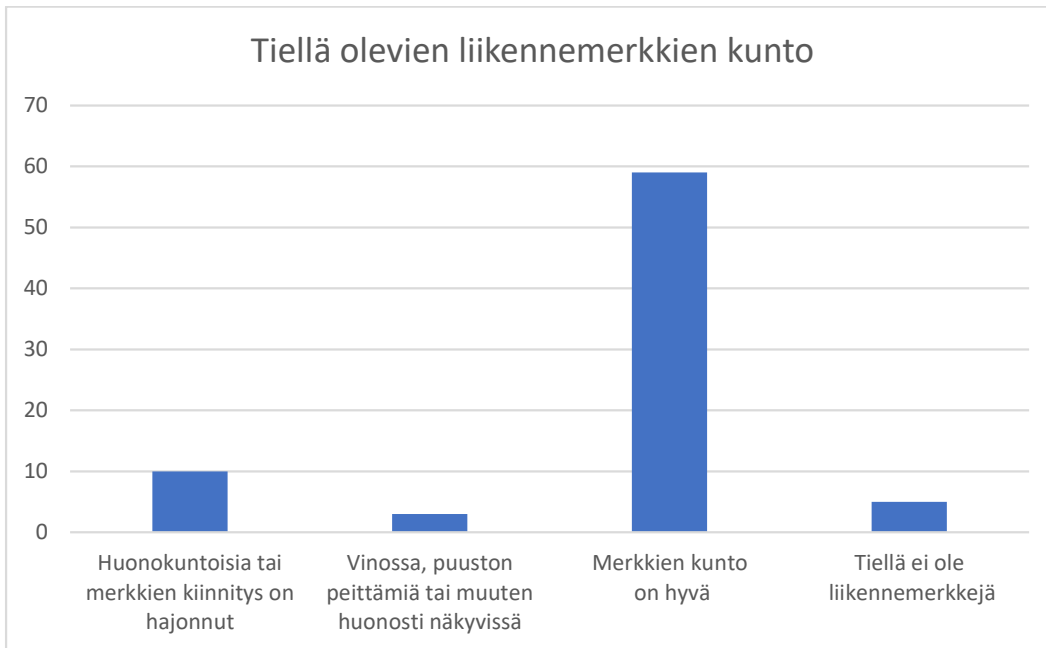

Kysely tiekuntien korjausvelasta, tuloksia

(Mukana ei ole Muuta, mitä?- ja avoimia vastauksia)

Yleistä

Tierummut

Sillat

Korjaustarve

Liikennemerkit

Vastanneita yhteensä 82 kpl, kysely lähetetty 120 tiekunnalle.