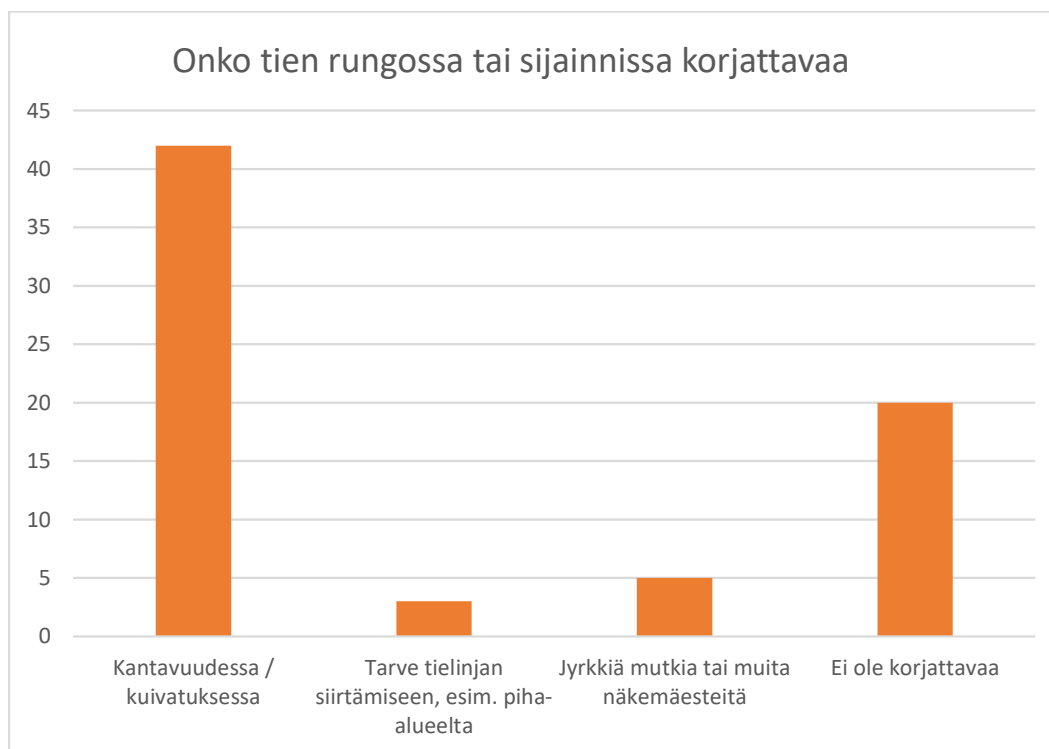

Kysely tiekuntien korjausvelasta, tuloksia

(Mukana ei ole Muuta, mitä?- ja avoimia vastauksia)

Yleistä

Tierummut

Sillat

Korjaustarve

Liikennemerkit

Vastanneita yhteensä 82 kpl, kysely lähetetty 120 tiekunnalle.