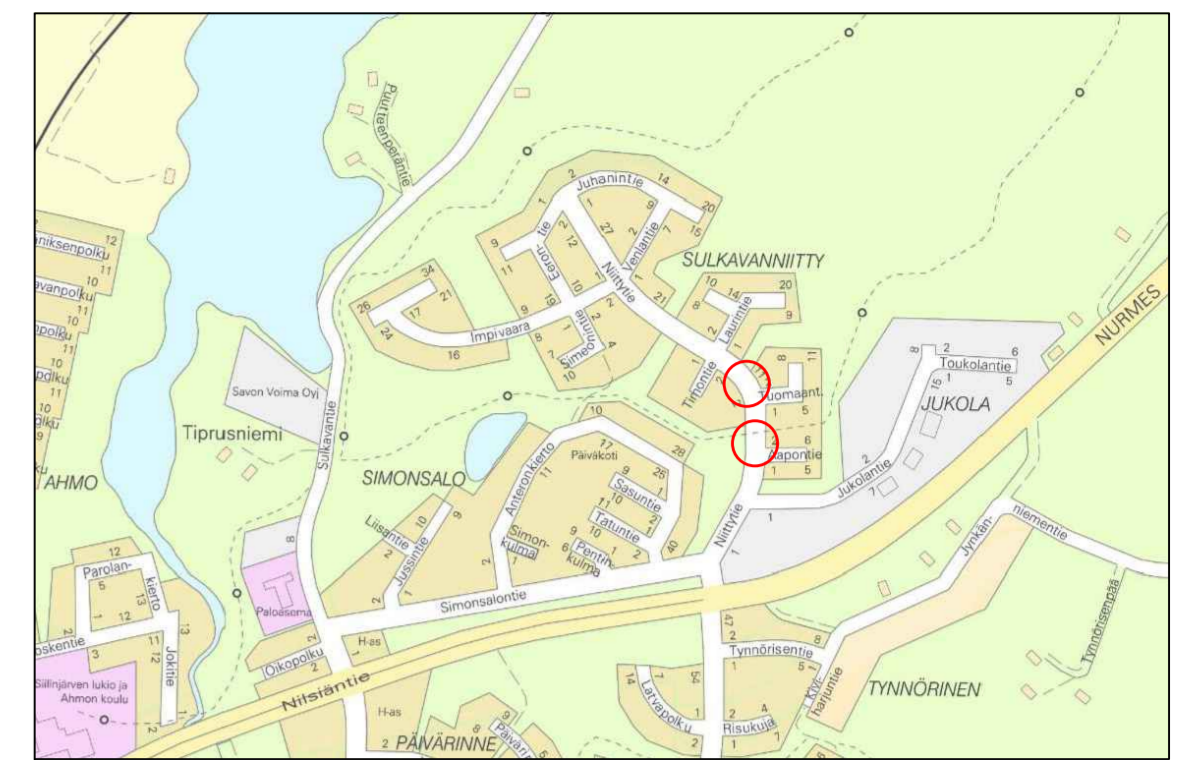

LÄHESTYMISKARTTA

 <b>SIILINJÄRVI</b>	<b>SULKAVANNITTY</b> Niittytien hidasteet Suunnitelmakartta		Suhde 1:500 Piirt. § Suunn. AV Tarkast. Muutos	Päiväys 31.7.2023 Tekn.ltk. Muutos Muutos
	TEKNISET PALVELUT PL 5 71801 (Oppijantie 4) SIILINJÄRVI			Nro 1