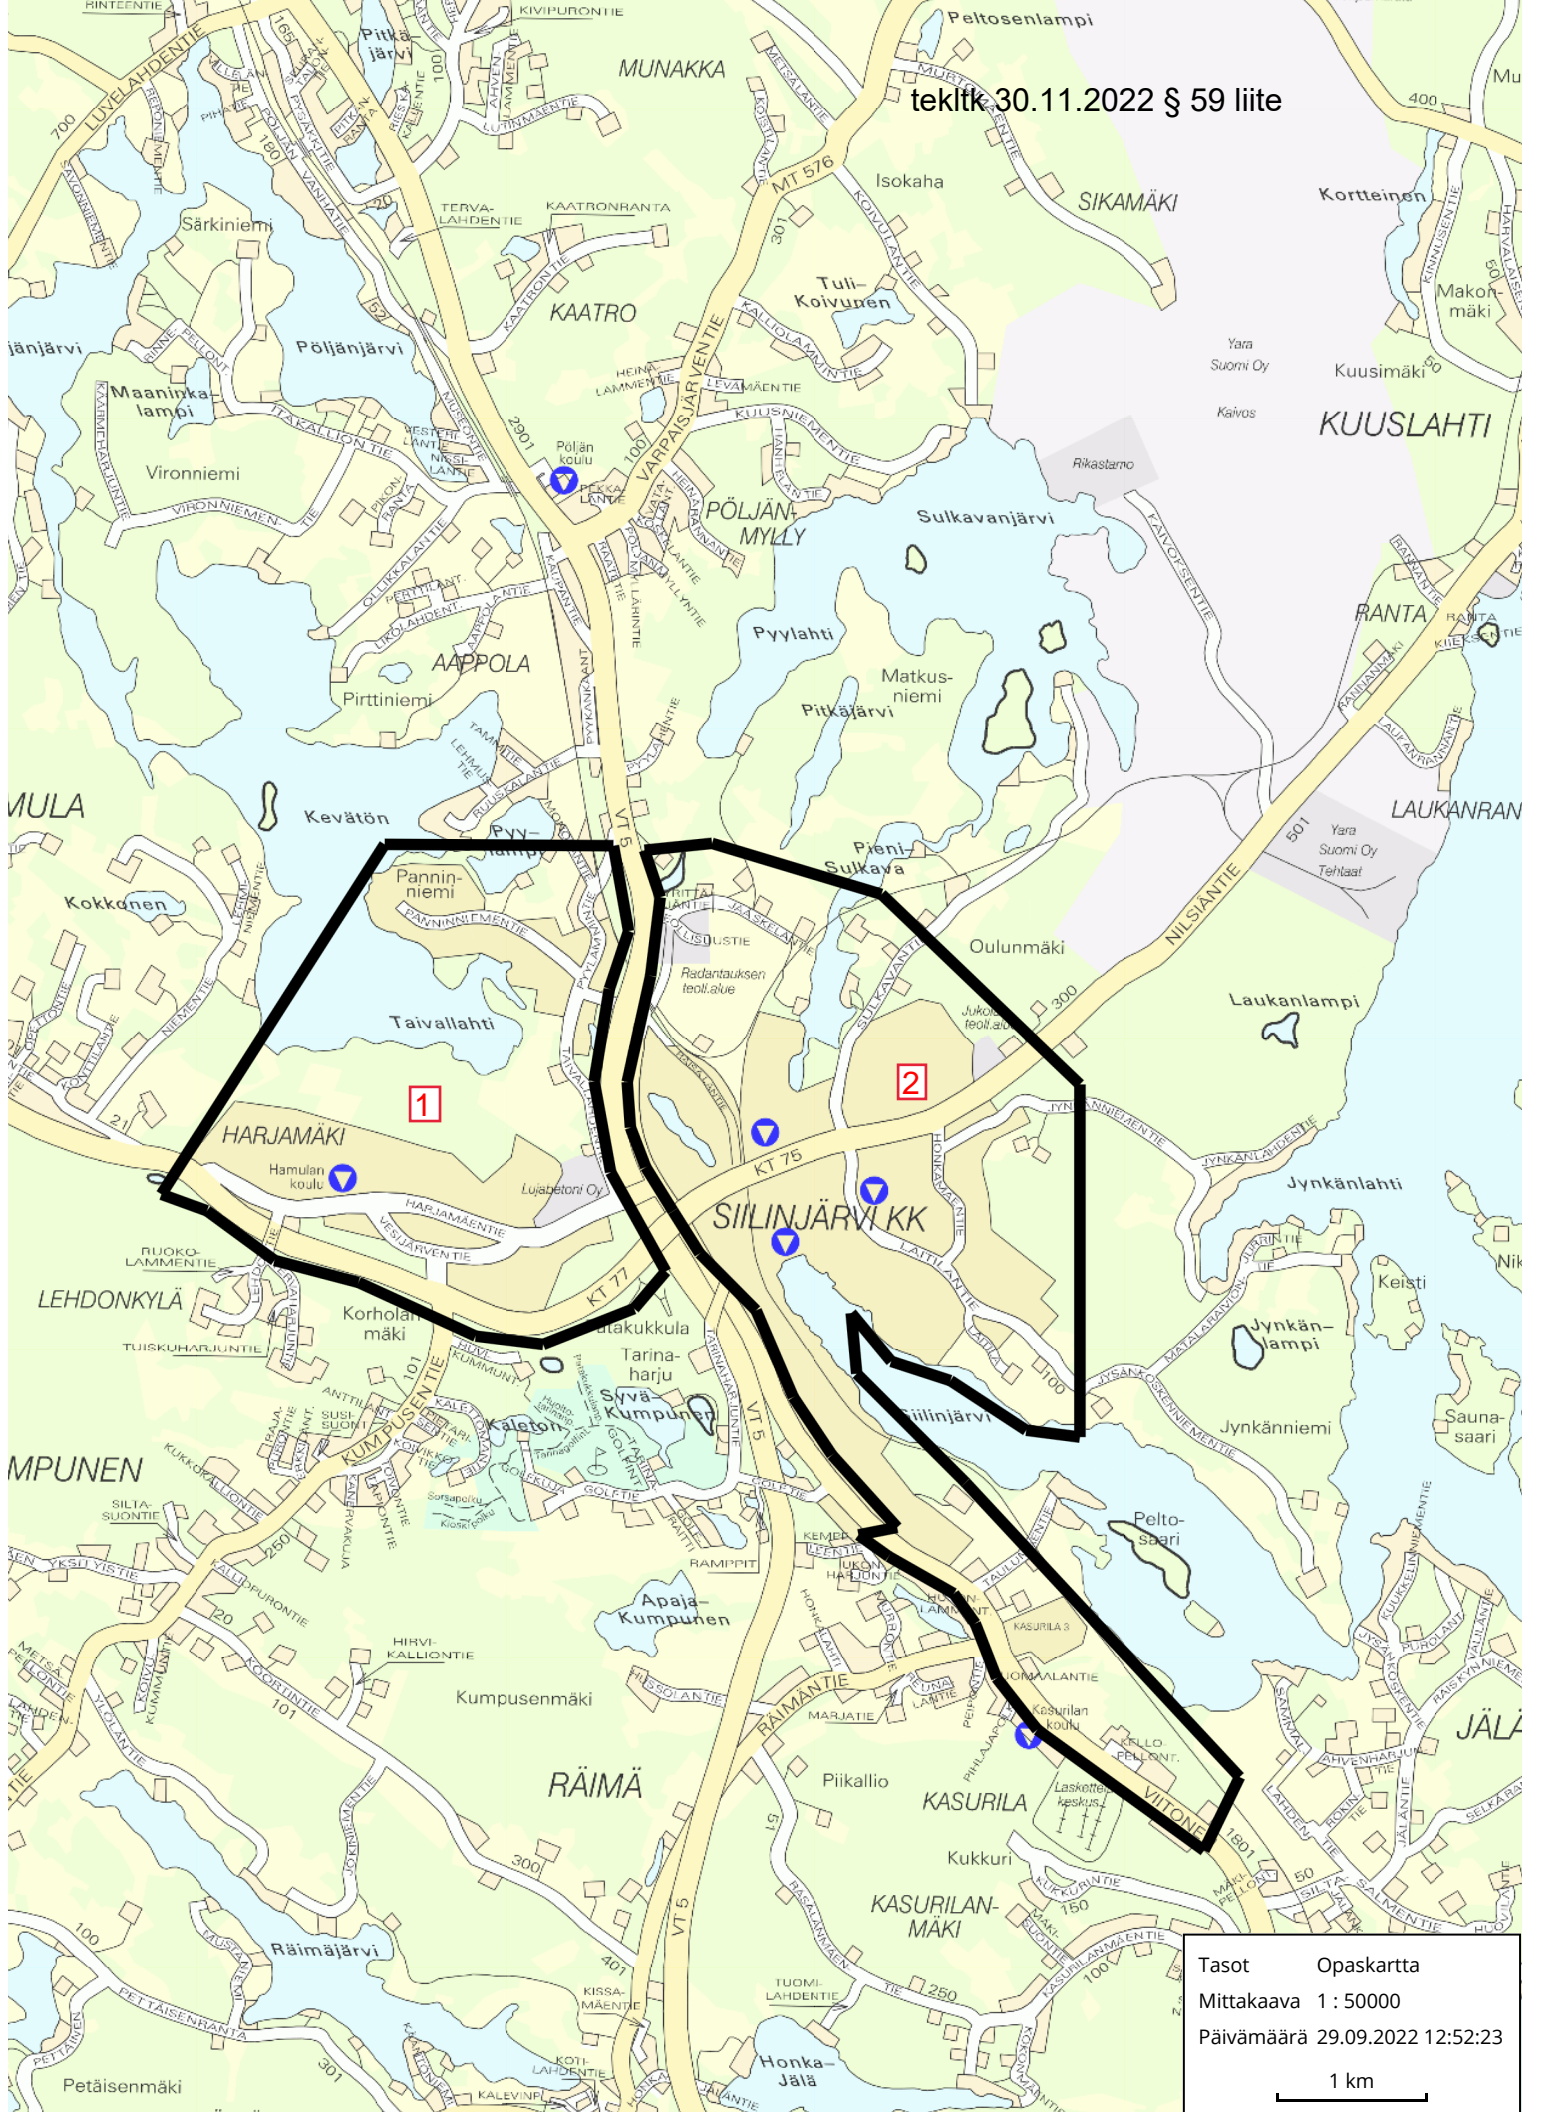

tekijä 30.11.2022 § 59 liite

Tasot	Opaskartta
Mittakaava	1 : 50000
Päivämäärä	29.09.2022 12:52:23
1 km	