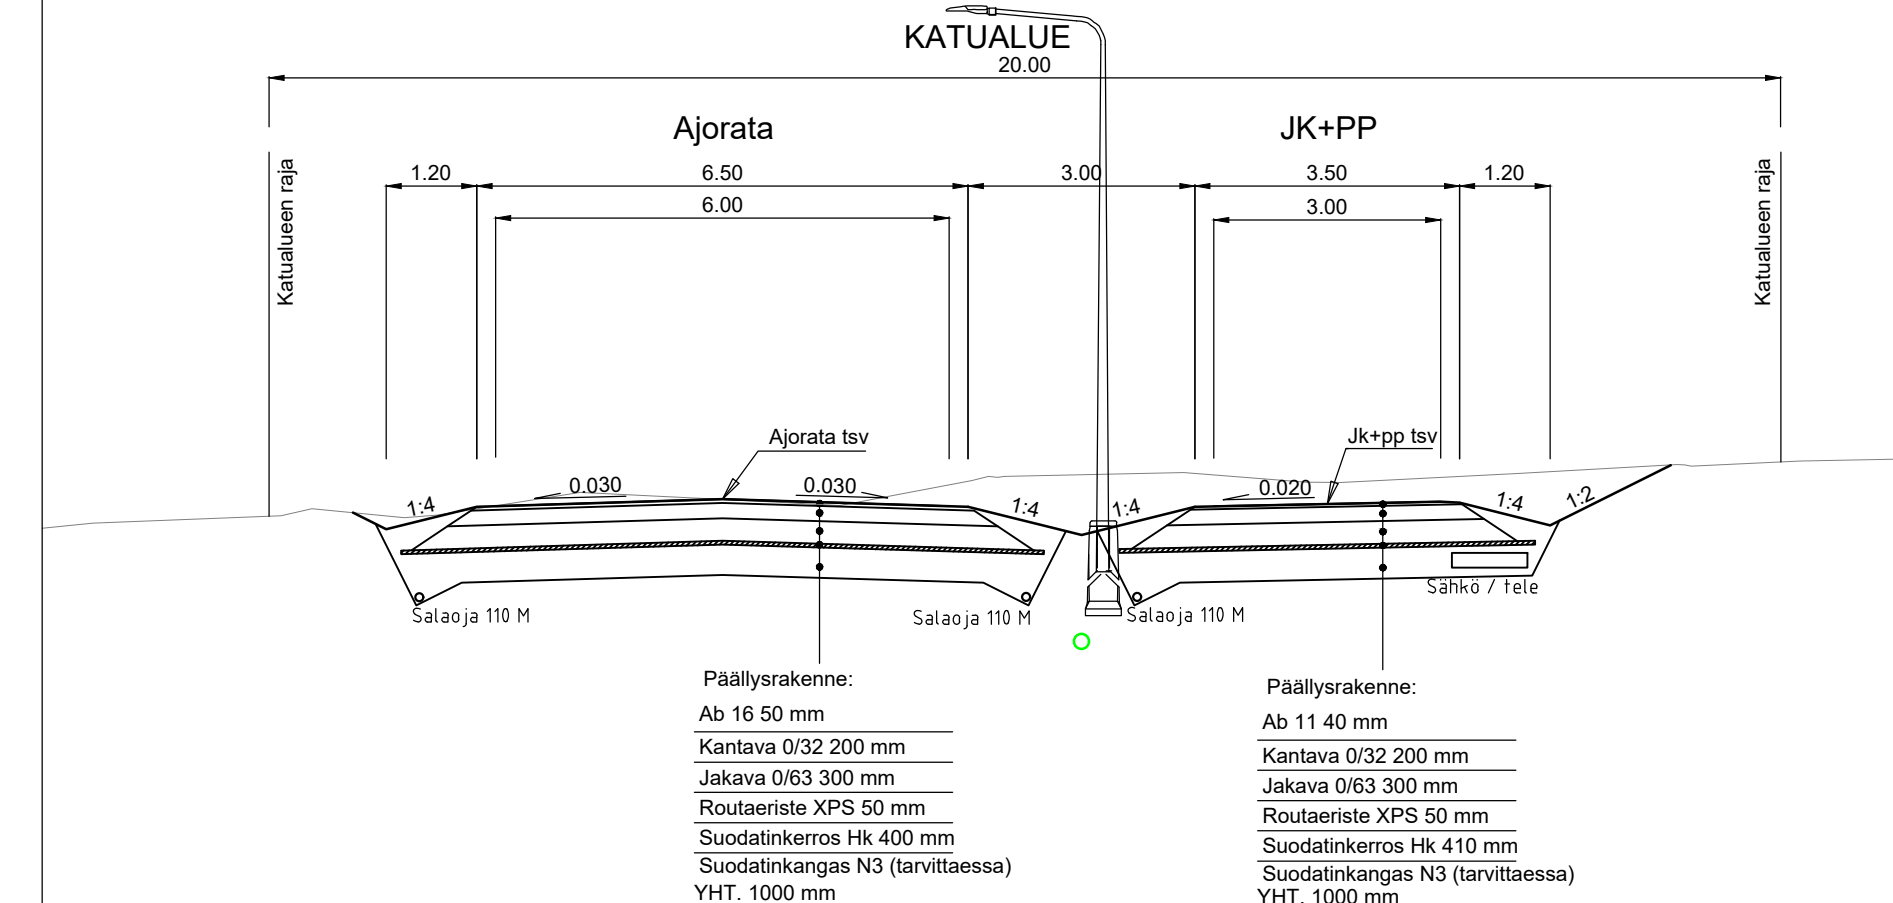

Haapamäentie plv. 0 - 260

Haapamäentie plv. 260 - 900

Siimeläntie

Ikimetsäntie

Soidinmäentie, Kuusikkotie, Saunalammentie, Tervahaudantie, Pihtakuja, Tavilammentie ja Silmukuja

teklk 28.9.2022 § 36 liite

LUONNOS

SIILINJÄRVEN KUNTA

HAAPAMÄKI	Suhde 1:100	Päiväys 27.4.2022 Tekn.ltk.
Haapamäen asuinalue	Piirt.	§
Katusuunnitelma	Suunn. AV	Muutos
Tyypipioikkileikkaukset	Tarkast.	Muutos
TEKNISET PALVELUT PL 5 71801 (Oppipojantie 4) SIILINJÄRVI, PUH. 017 401 111		Nro 2136.27