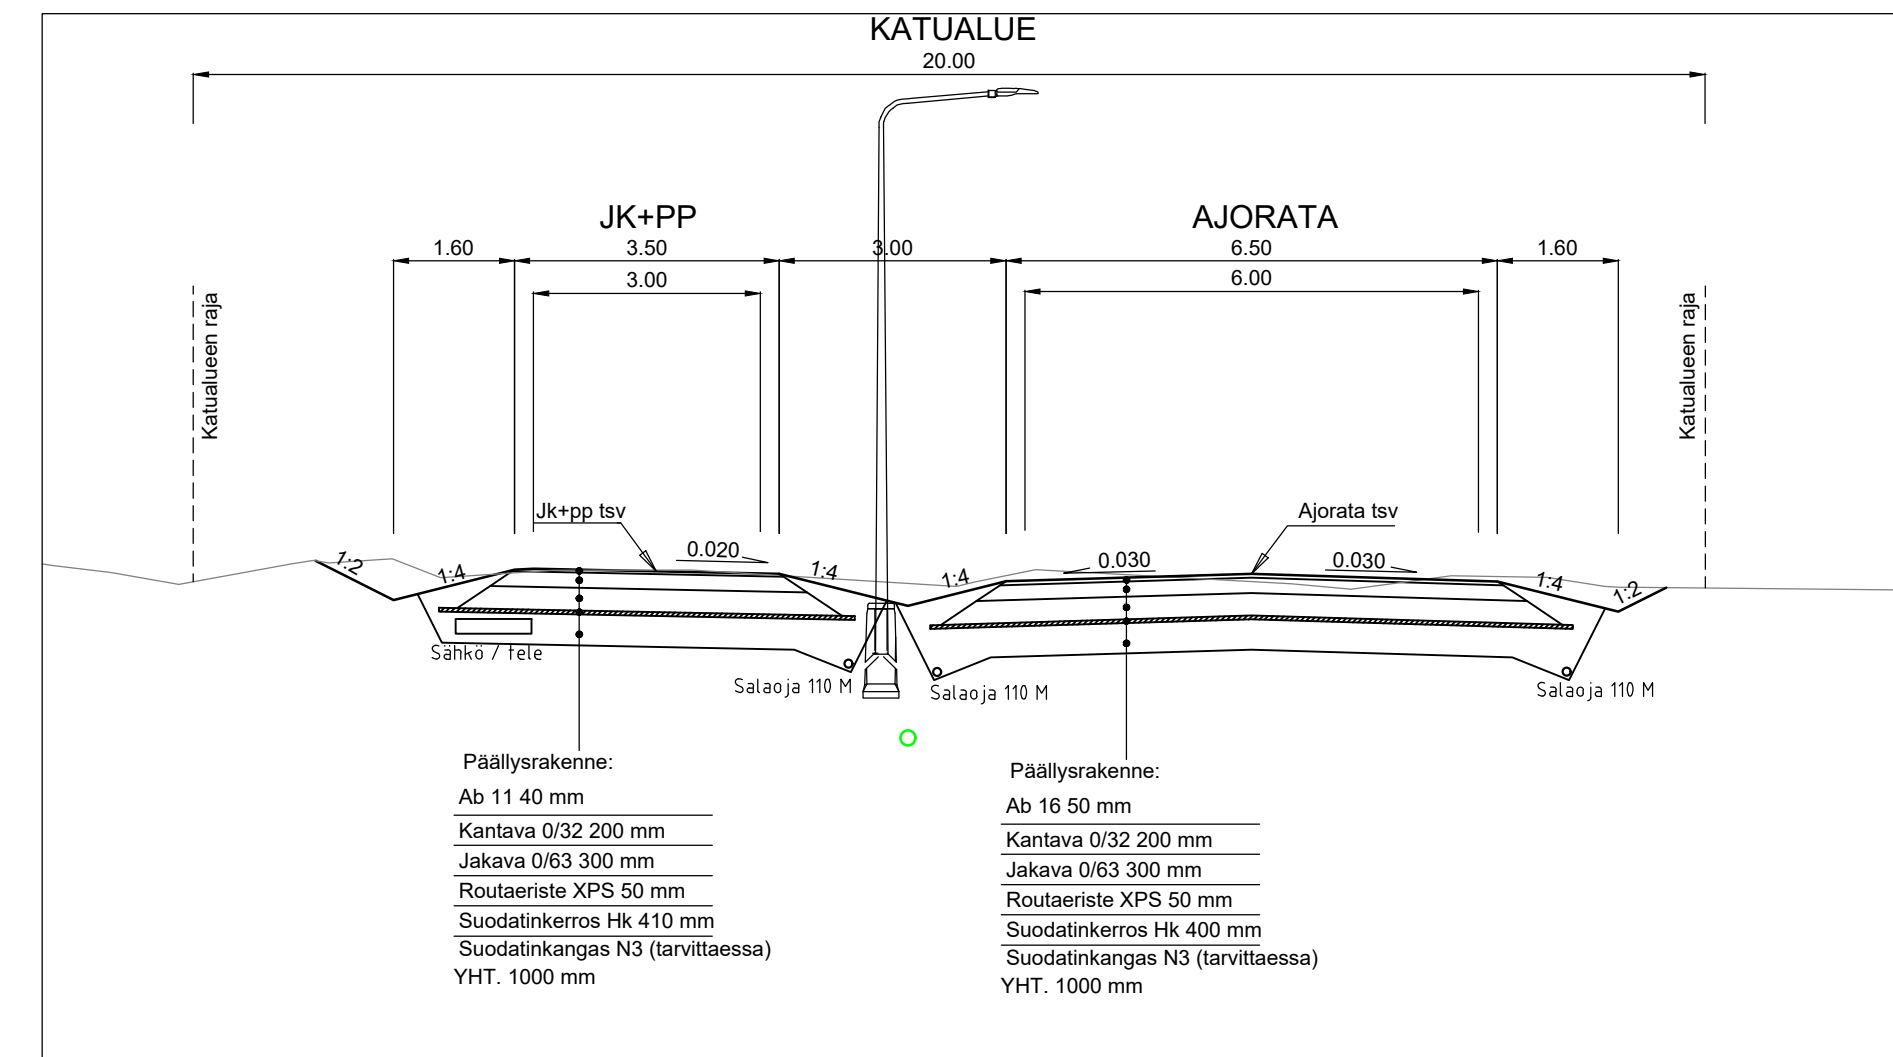

Haapamäentie plv. 0 - 260

Haapamäentie plv. 260 - 900

Siimeläntie

Ikimetsäntie

Soidinmäentie, Kuusikkotie, Saunalammentie, Tervahaudantie, Pihtakuja, Tavilammentie ja Silmukuja

teklk 28.9.2022 § 36 liite

LUONNOS

SIILINJÄRVEN KUNTA

HAAPAMÄKI	Suhde 1:100	Päiväys 27.4.2022 Tekn.ltk.
Haapamäen asuinalue	Piirt.	§
Katusuunnitelma	Suunn. AV	Muutos
Tyypipioikkileikkaukset	Tarkast.	Muutos
TEKNISET PALVELUT PL 5 71801 (Oppipojantie 4) SIILINJÄRVI, PUH. 017 401 111		Nro 2136.27