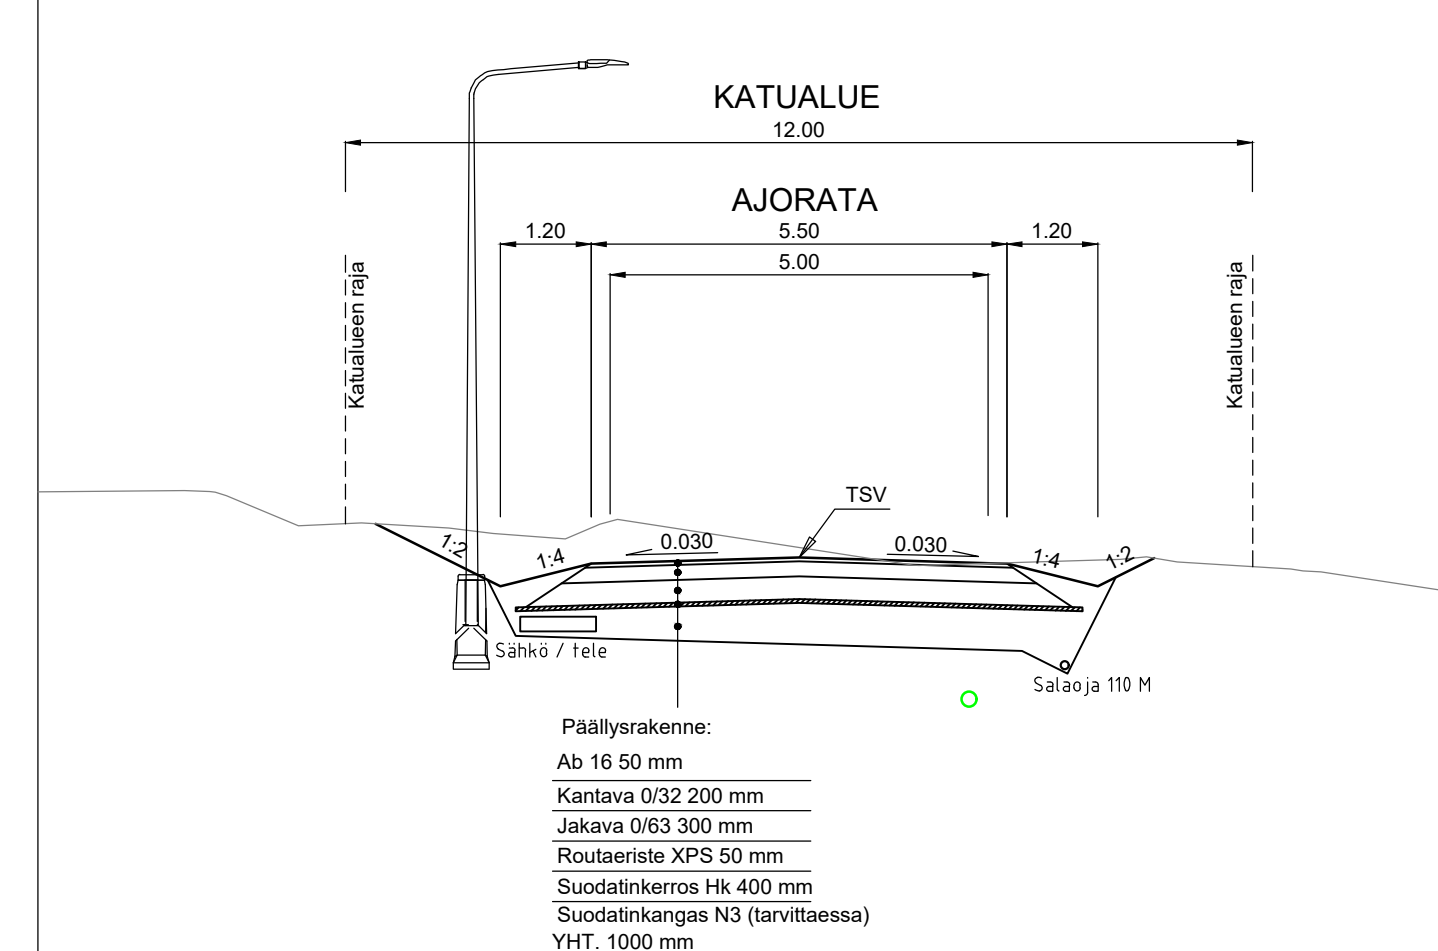

Haapamäentie plv. 0 - 260

Haapamäentie plv. 260 - 900

Siimeläntie

Ikimetsäntie

Soidinmäentie, Kuusikkotie, Saunalammentie, Tervahaudantie, Pihtakuja, Tavilammentie ja Silmukuja

teklk 28.9.2022 § 36 liite

LUONNOS

SIILINJÄRVEN KUNTA

HAAPAMÄKI	Suhde 1:100	Päiväys 27.4.2022 Tekn.ltk.
Haapamäen asuinalue	Piirt.	§
Katusuunnitelma	Suunn. AV	Muutos
Tyypipioikkileikkaukset	Tarkast.	Muutos
TEKNISET PALVELUT PL 5 71801 (Oppipojantie 4) SIILINJÄRVI, PUH. 017 401 111		Nro 2136.27