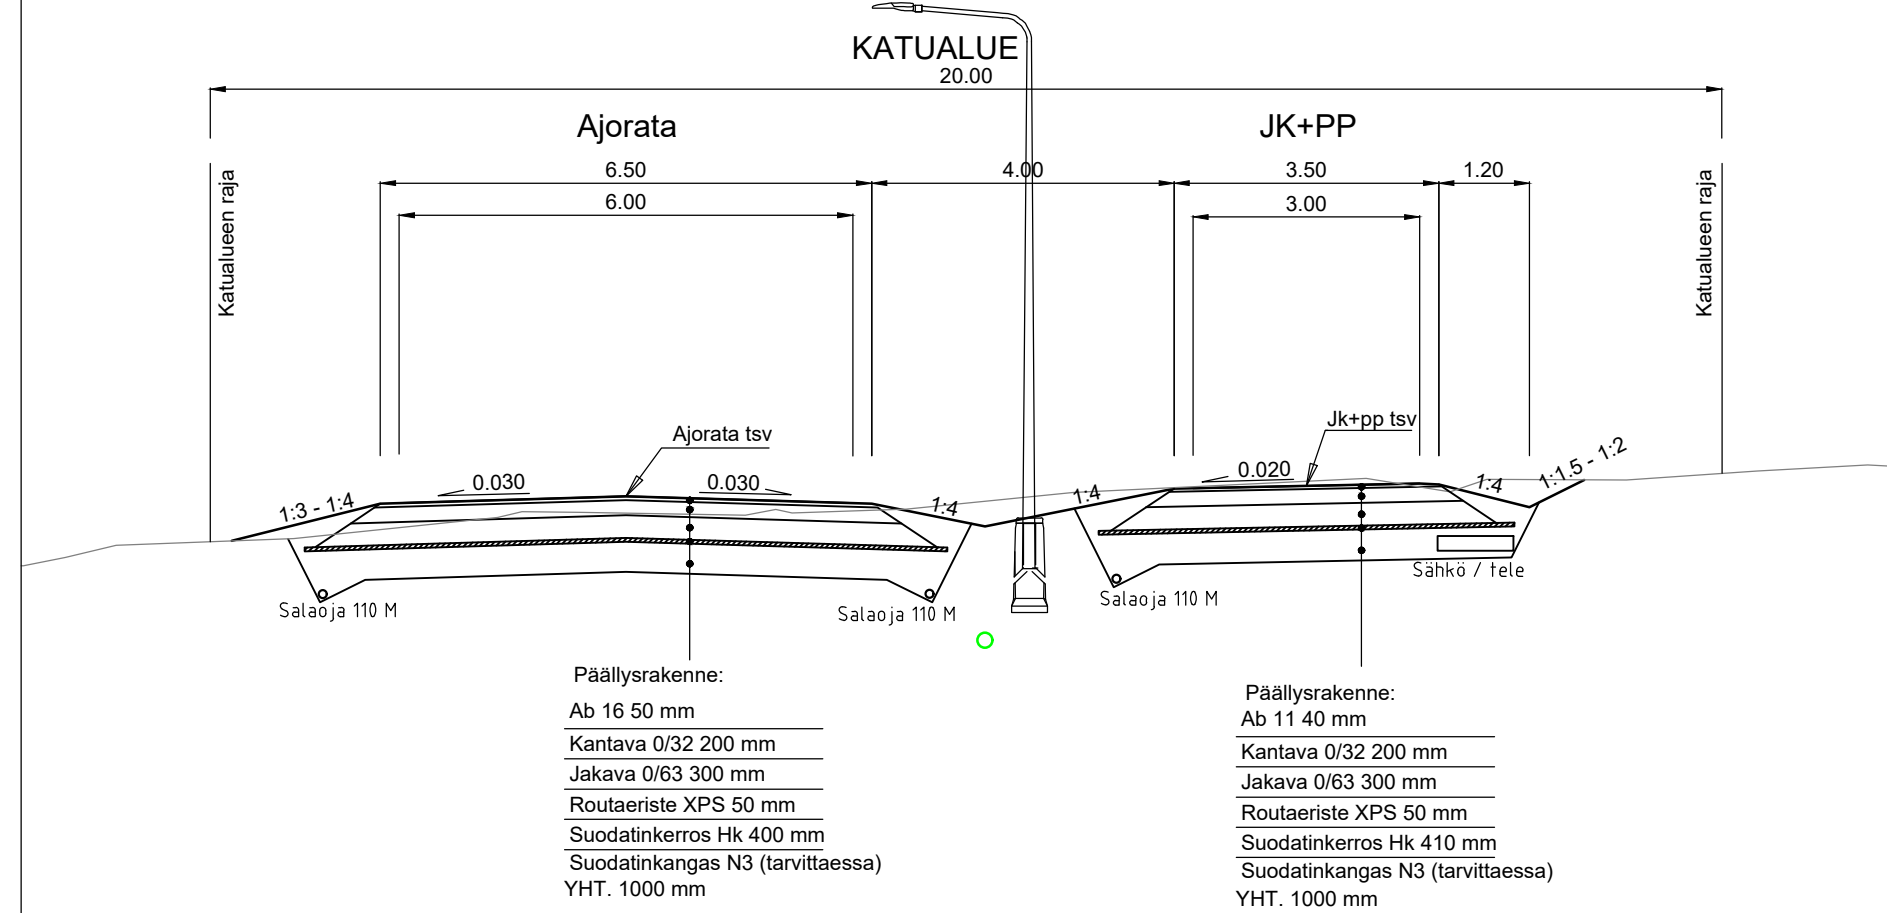

Haapamäentie plv. 0 - 260

Haapamäentie plv. 260 - 900

Siimeläntie

Ikimetsäntie

Soidinmäentie, Kuusikkotie, Saunalammentie, Tervahaudantie, Pihtakuja, Tavilammentie ja Silmukuja

teklk 28.9.2022 § 36 liite

LUONNOS

SIILINJÄRVEN KUNTA

HAAPAMÄKI	Suhde 1:100	Päiväys 27.4.2022 Tekn.ltk.
Haapamäen asuinalue	Piirt.	§
Katusuunnitelma	Suunn. AV	Muutos
Tyypipioikkileikkaukset	Tarkast.	Muutos
TEKNISET PALVELUT PL 5 71801 (Oppipojantie 4) SIILINJÄRVI, PUH. 017 401 111		Nro 2136.27